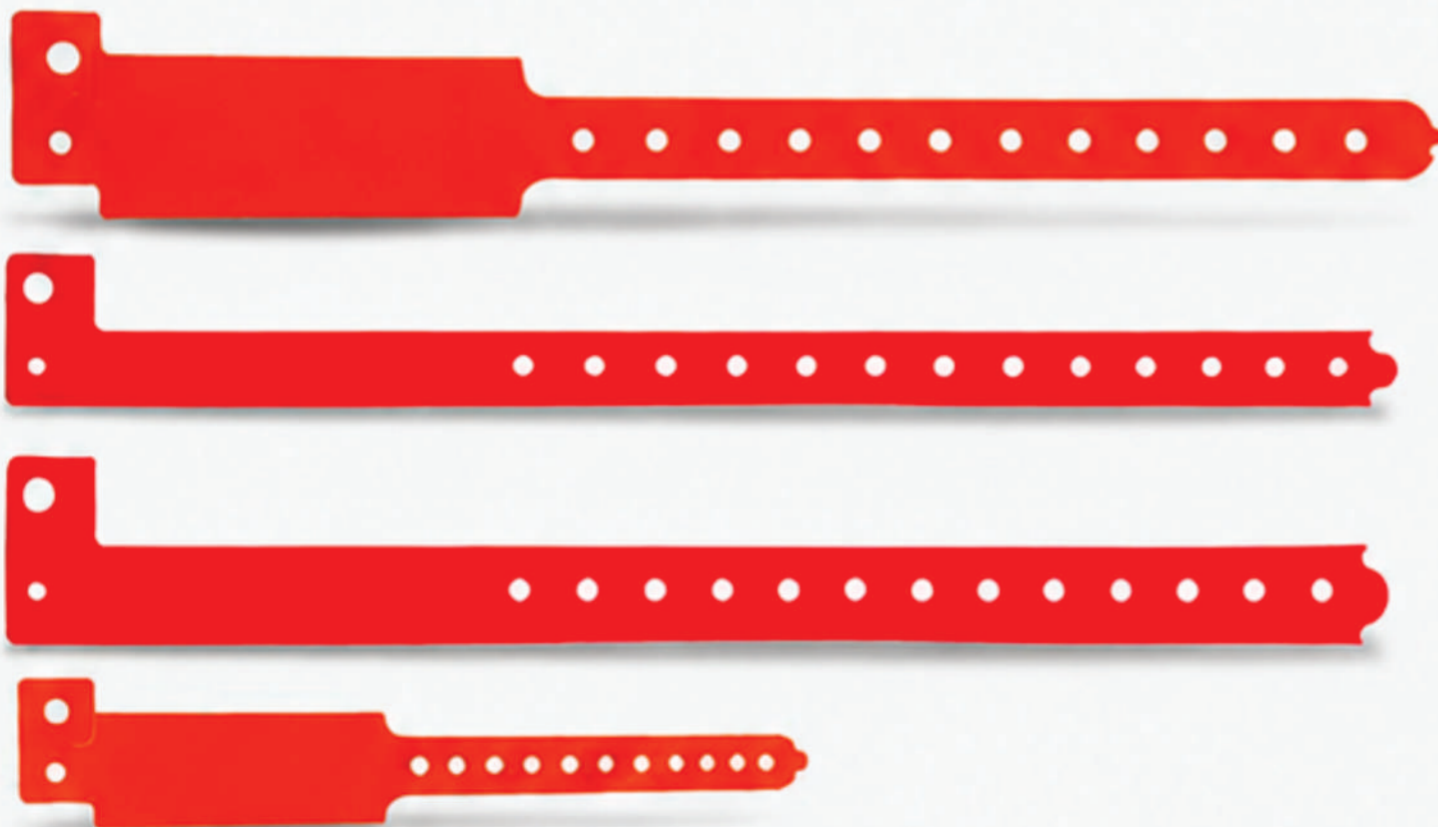

2. MOSQUETE GIRATÓRIO COM ENGATE

Base 15 mm e 20 mm

3. MOSQUETE 1166

Base 15 mm e 20 mm

Consulte cores disponíveis

JUMAR

PINOS E PULSEIRAS

PINO MACHO E FÊMEA

PINO PARA PULSEIRA DE TECIDO

15 mm e 20 mm

PINO REDONDO

Tamanho único para 15 mm e 20 mm

PULSEIRA VINIL

adulto, infantil, larga e slim

PULSEIRA TYVEK

Consulte cores disponíveis