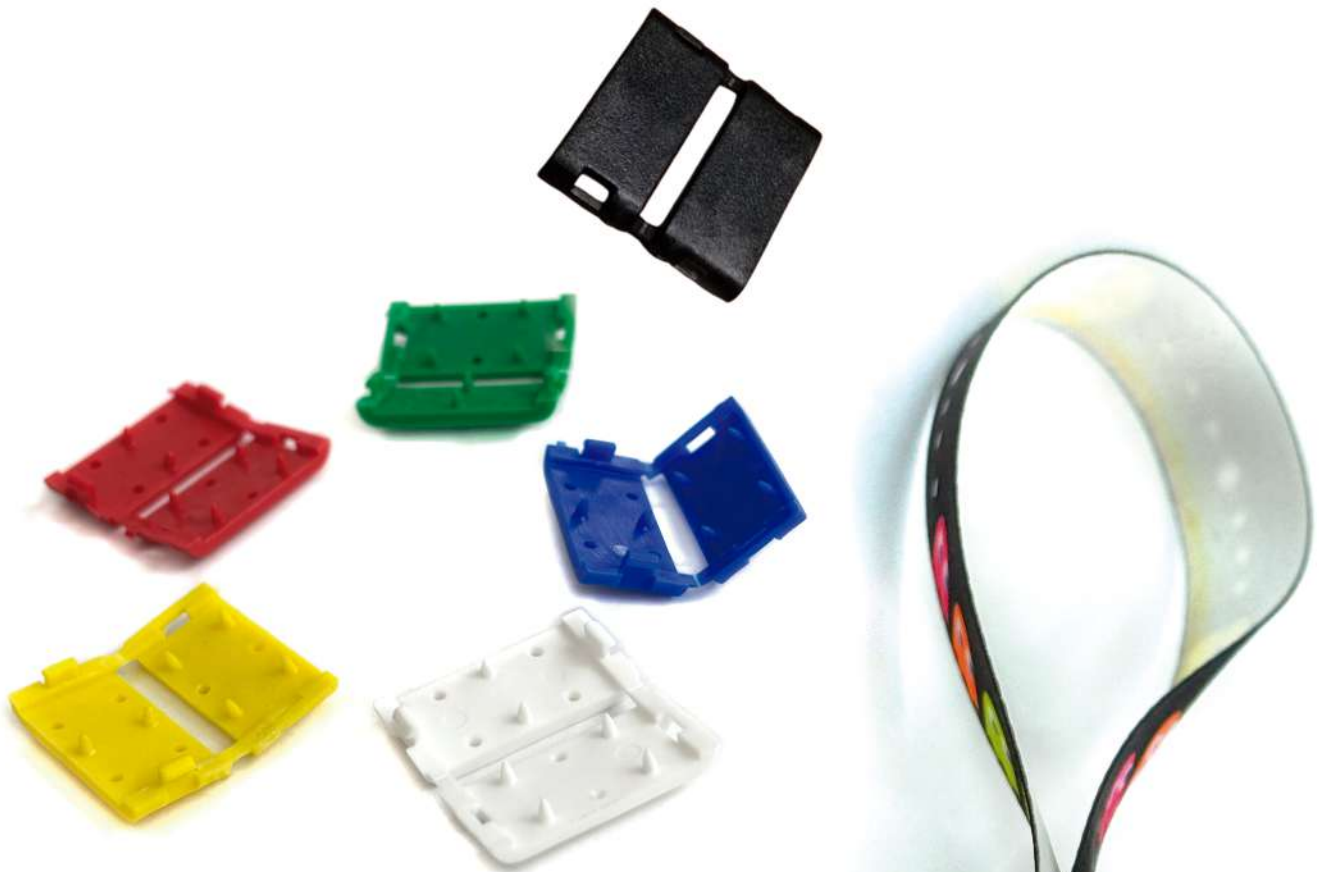

BOLSA DE PVC CRISTAL

MEDIDAS:

58x89 mm Horizontal

58x89 mm Vertical

70x100 mm Vertical

110x150 mm Vertical

BORRACHHA PARA COPOS

CORDÕES

**PP PRETO
COM PONTEIRA
PLÁSTICA**

**PP BRANCO
COM PONTEIRA
PLÁSTICA**

**SILICONE TIPO
ESPAGUETE**

FECHO MOCHILA COM ENGATE

**MEDIDA:
20 MM**

FECHO MOCHILA

MEDIDAS:

15 MM

20 MM

25 MM

FIXADOR PLÁSTICO

**É A SOLUÇÃO
MAIS ECONÔMICA E
PRÁTICA PARA SEU
CORDÃO!**

JACARÉ DE PLÁSTICO

MEIA ARGOLA PLÁSTICA 30 MM

MOSQUETINHO PLÁSTICO NATURAL

MOSQUETE GIRADOR COM ENGATE

PONTEIRA PARA CELULAR

PROTETOR RÍGIDO PARA CRACHÁ

PARA UM CARTÃO, SENDO AS ABAS:

- VERTICAL**
- HORIZONTAL**
- VERTICAL E HORIZONTAL**

PARA DOIS CARTÕES:

- SOMENTE VERTICAL E HORIZONTAL**

PULSEIRA DE IDENTIFICAÇÃO VINIL