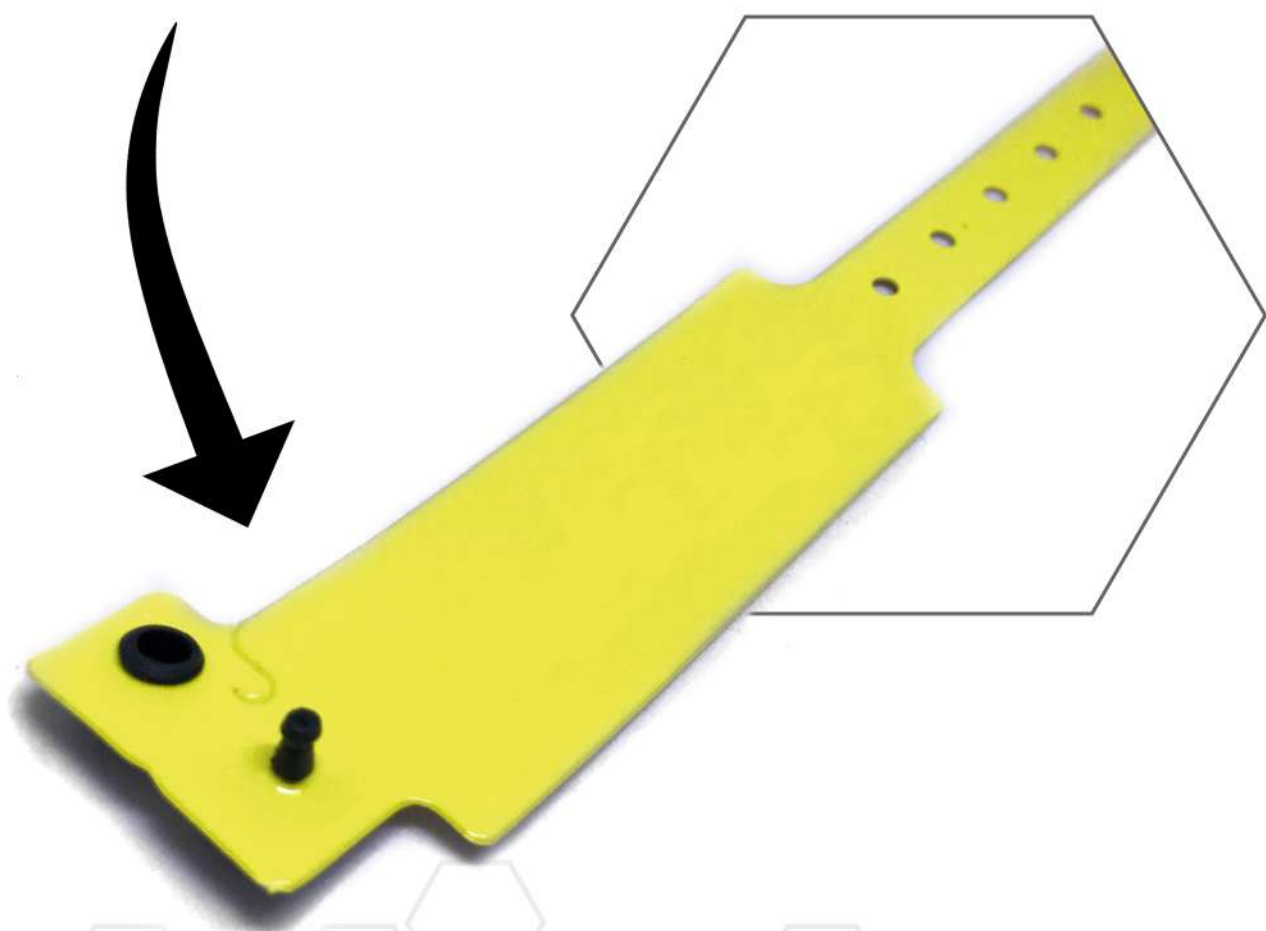

20 MM

25 MM

FIXADOR PLÁSTICO

**É A SOLUÇÃO
MAIS ECONÔMICA E
PRÁTICA PARA SEU
CORDÃO!**

JACARÉ DE PLÁSTICO

MEIA ARGOLA PLÁSTICA 30 MM

MOSQUETINHO PLÁSTICO NATURAL

MOSQUETE GIRADOR COM ENGATE

**MEDIDAS:
BASE DE 15
BASE DE 20**

MOSQUETE GIRATÓRIO

**MEDIDAS:
BASE DE 15
BASE DE 20**

MOSQUETE 1166

**MEDIDAS:
15MM
20MM**

PINO DE SEGURANÇA MACHO E FÊMEA

PINO PARA PULSEIRAS DE TECIDO

MEDIDAS:
15 mm
20 mm

PONTEIRA PARA CELULAR

PROTETOR RÍGIDO PARA CRACHÁ

PARA UM CARTÃO, SENDO AS ABAS:

- VERTICAL**
- HORIZONTAL**
- VERTICAL E HORIZONTAL**

PARA DOIS CARTÕES:

- SOMENTE VERTICAL E HORIZONTAL**

PULSEIRA DE IDENTIFICAÇÃO VINIL

MODELOS:

ADULTO

INFANTIL

LARGA

SLIM

SUPOORTE DE GARRAFA PET

TRAVA DE SEGURANÇA

MEDIDAS: