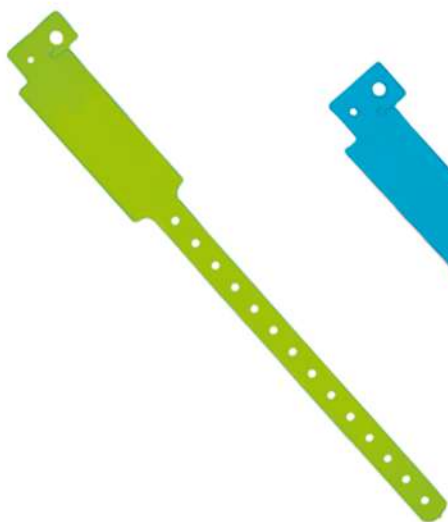

The background of the entire page is a repeating pattern of hexagons. Some hexagons are solid light gray, while others are just outlines in a slightly darker gray. The pattern is dense and covers the entire area.

PONTEIRA PARA CELULAR

PROTETOR RÍGIDO PARA CRACHÁ

PARA UM CARTÃO, SENDO AS ABAS:

- VERTICAL**
- HORIZONTAL**
- VERTICAL E HORIZONTAL**

PARA DOIS CARTÕES:

- SOMENTE VERTICAL E HORIZONTAL**

PULSEIRA DE IDENTIFICAÇÃO VINIL

MODELOS:

ADULTO

INFANTIL

LARGA

SLIM

SUPOORTE DE GARRAFA PET

TRAVA DE SEGURANÇA

MEDIDAS: